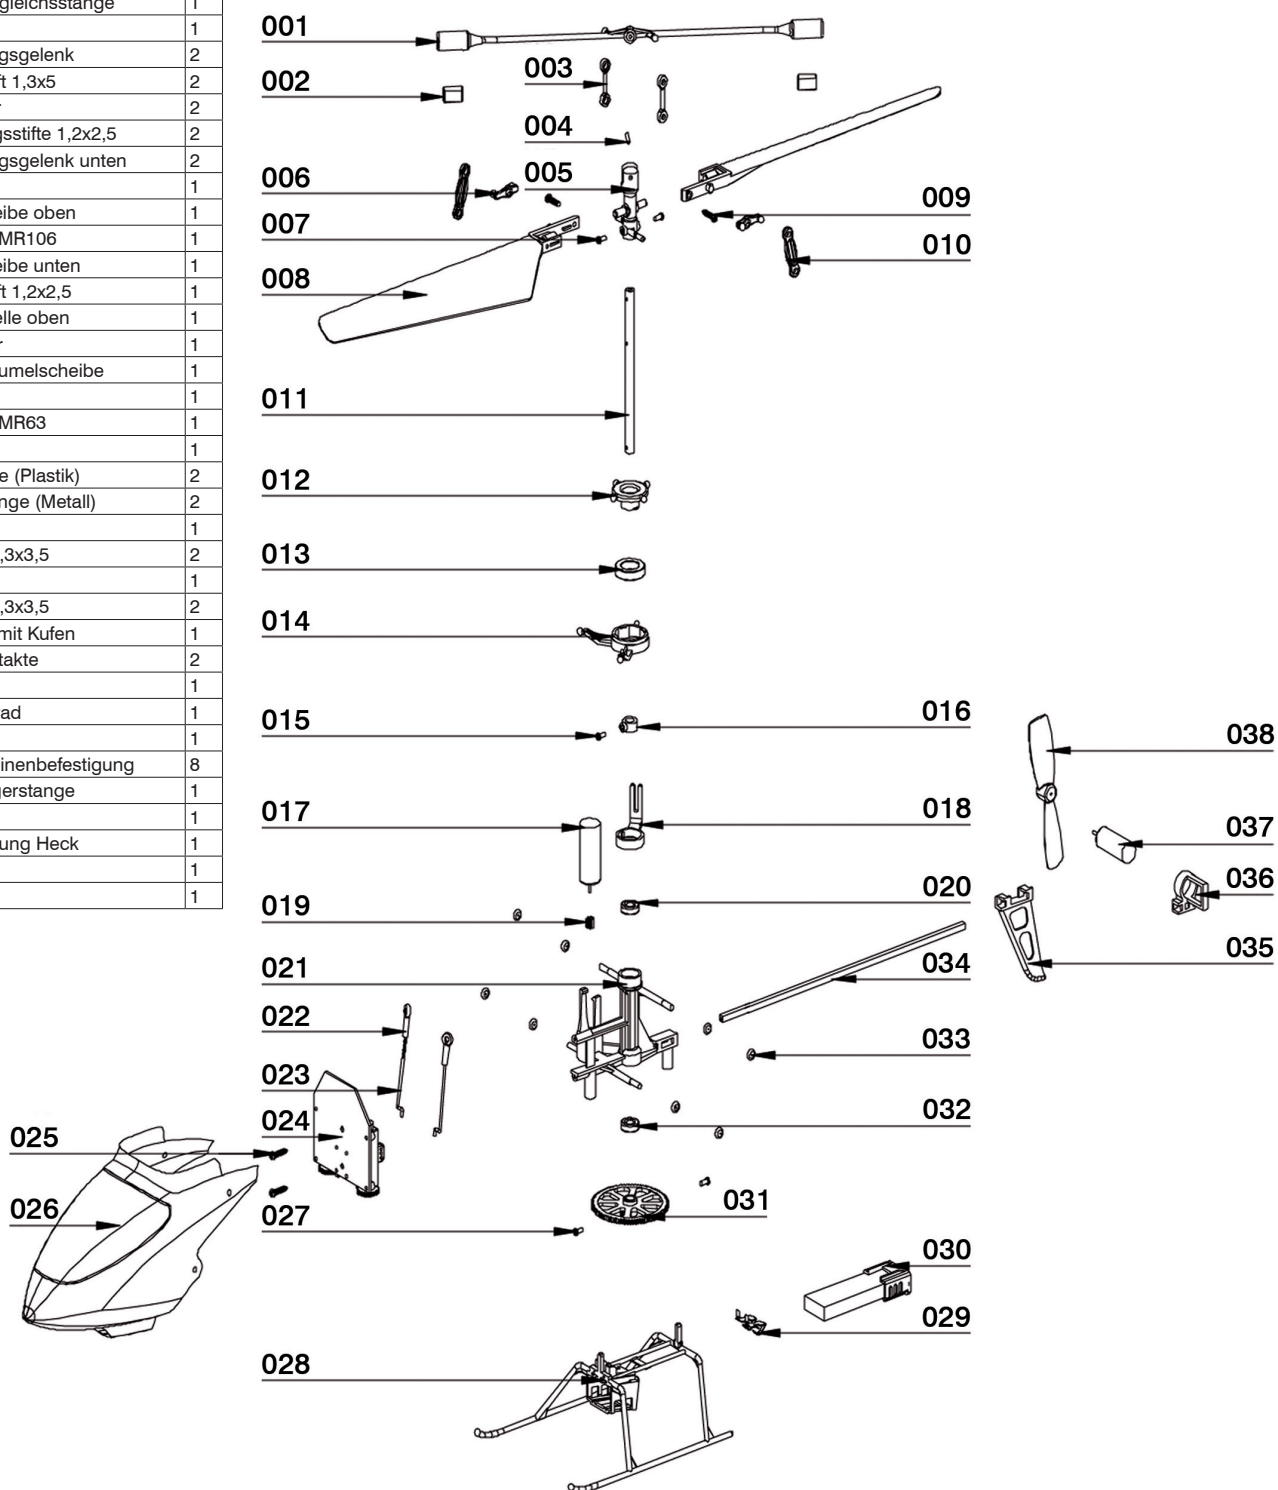

Explosionsansicht

Nr.	Beschreibung	Qt.
001	Ausgleichsstange	1
002	Ausgleichsgewicht	2
003	Übertragungsgelenk oben	2
004	Stift für Ausgleichsstange	1
005	Rotorkopf	1
006	Übertragungsgelenk	2
007	Gewindestift 1,3x5	2
008	Rotorblätter	2
009	Befestigungsstifte 1,2x2,5	2
010	Übertragungsgelenk unten	2
011	Rotorwelle	1
012	Taumelscheibe oben	1
013	Kugellager MR106	1
014	Taumelscheibe unten	1
015	Gewindestift 1,2x2,5	1
016	Stellring Welle oben	1
017	Hauptmotor	1
018	Führung Taumelscheibe	1
019	Motorritzelt	1
020	Kugellager MR63	1
021	Chassis	1
022	Kugelpfanne (Plastik)	2
023	Servogestänge (Metall)	2
024	Empfänger	1
025	Schraube 1,3x3,5	2
026	Kabine	1
027	Schraube 1,3x3,5	2
028	Akkuhalter mit Kufen	1
029	Batteriekontakte	2
030	Flugakku	1
031	Hauptzahnrad	1
032	Kugellager	1
033	O-Ring Kabinenbefestigung	8
034	Heckauslegerstange	1
035	Leitwerk	1
036	Motorhalterung Heck	1
037	Heckmotor	1
038	Heckrotor	1

Ersatzteile

Best.-Nr.	Bezeichnung	enthaltene Teile
18065	Kabine	026
18052	Rotorblätter	008
18053	Ausgleichsstange	001, 002
18061	Rotorkopf + Welle	005, 007, 011, 015, 016
18007	Taumelscheibe	012, 013, 014
18055	Chassis	018, 021
18056	Schubstangen	003, 006, 010, 022, 023
18057	Heckausleger	034, 035, 036, 037

Best.-Nr.	Bezeichnung	enthaltene Teile
18070	Heckrotorblatt	038
18058	Kufengestell	028, 029
18060	Schraubensatz	007, 009, 015, 025, 027
18072	Hauptmotor	017, 019
18071	Flugakku	030
18073	Empfänger	024
18063	Hauptzahnrad	031
18023	Satz O-Ringe	033