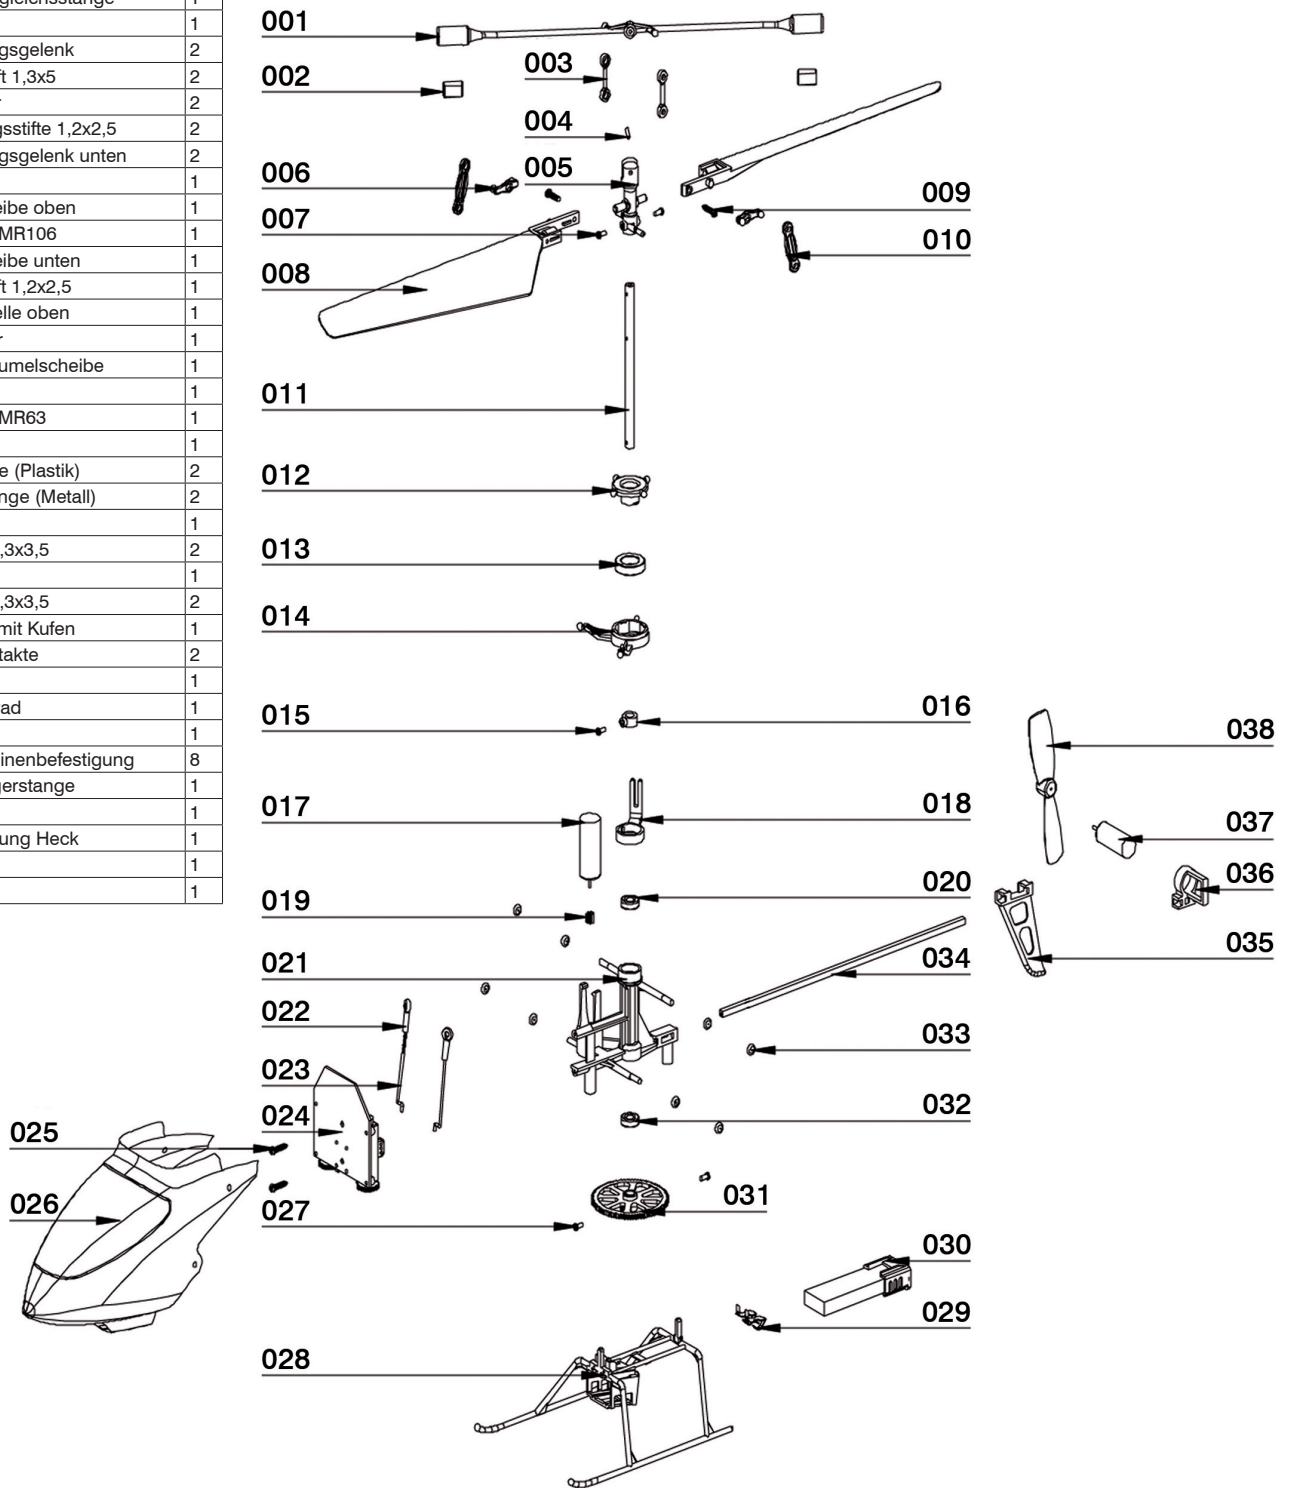

Explosionsansicht

Nr.	Beschreibung	Qt.
001	Ausgleichsstange	1
002	Ausgleichsgewicht	2
003	Übertragungsgelenk oben	2
004	Stift für Ausgleichsstange	1
005	Rotorkopf	1
006	Übertragungsgelenk	2
007	Gewindestift 1,3x5	2
008	Rotorblätter	2
009	Befestigungsstifte 1,2x2,5	2
010	Übertragungsgelenk unten	2
011	Rotorwelle	1
012	Taumelscheibe oben	1
013	Kugellager MR106	1
014	Taumelscheibe unten	1
015	Gewindestift 1,2x2,5	1
016	Stellring Welle oben	1
017	Hauptmotor	1
018	Führung Taumelscheibe	1
019	Motorritzelt	1
020	Kugellager MR63	1
021	Chassis	1
022	Kugelpfanne (Plastik)	2
023	Servogestänge (Metall)	2
024	Empfänger	1
025	Schraube 1,3x3,5	2
026	Kabine	1
027	Schraube 1,3x3,5	2
028	Akkuhalter mit Kufen	1
029	Batteriekontakte	2
030	Flugakku	1
031	Hauptzahnrad	1
032	Kugellager	1
033	O-Ring Kabinenbefestigung	8
034	Heckauslegerstange	1
035	Leitwerk	1
036	Motorhalterung Heck	1
037	Heckmotor	1
038	Heckrotor	1

Ersatzteile

Best.-Nr.	Bezeichnung	enthaltene Teile
18065	Kabine	026
18052	Rotorblätter	008
18053	Ausgleichsstange	001, 002
18061	Rotorkopf + Welle	005, 007, 011, 015, 016
18007	Taumelscheibe	012, 013, 014
18055	Chassis	018, 021
18056	Schubstangen	003, 006, 010, 022, 023
18057	Heckausleger	034, 035, 036, 037

Best.-Nr.	Bezeichnung	enthaltene Teile
18070	Heckrotorblatt	038
18058	Kufengestell	028, 029
18060	Schraubensatz	007, 009, 015, 025, 027
18072	Hauptmotor	017, 019
18071	Flugakku	030
18073	Empfänger	024
18063	Hauptzahnrad	031
18023	Satz O-Ringe	033