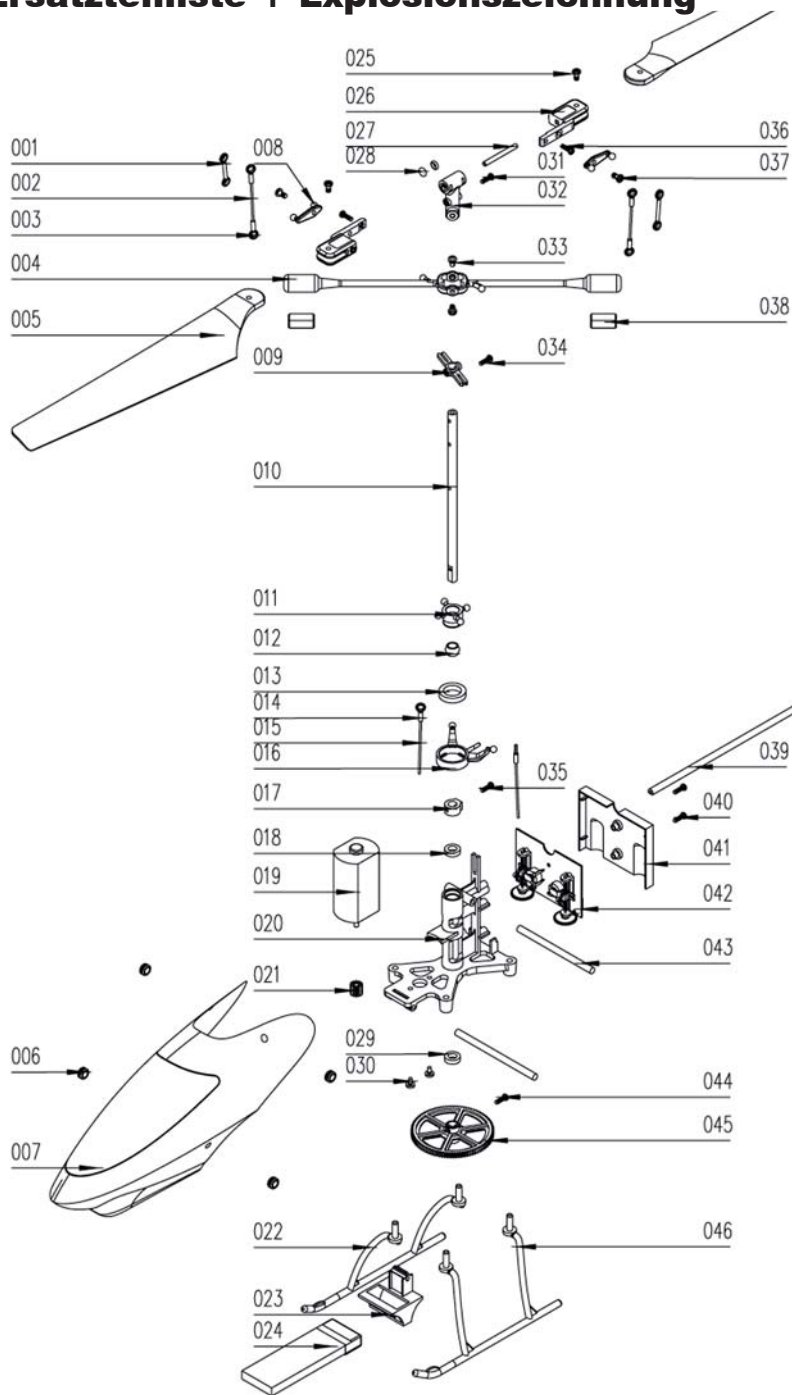

Ersatzteilliste + Explosionszeichnung

Nr.	Bestell-Nr.	Beschreibung	Mg.
007	18505	Kabinenhaube orange	1
007	18506	Kabinenhaube silber	1
005	18507	Rotorblätter	2
	18508	Satz Paddelstange	
004		Paddelstange	1
038		Gegengewichte	2
	18509	Satz Stifte	
027		Befestigungsstift	6
	18510	Satz Hauptrotorwelle	
010		Hauptrotorwelle	2
	18511	Satz Taumelscheibe	
016		untere Teile Taumelscheibe	1
011		oberes Teil Taumelscheibe	1
013		Kugellager	1
012		Kugel Taumelscheibe	1
	18512	Satz Rotorkopf	
032		Rotorkopf	2
020	18513	Chassis	1
023	18514	Batteriehalter	1
045	18515	Hauptzahnrad	1
	18516	Hauptrotorblatthalter	
026		Hauptrotorblatthalter	2
	18517	Satz Kugelanlenkung	
001		obere Kugelanlenkung	2

Nr.	Bestell-Nr.	Beschreibung	Mg.
003		Kugelpfanne	4
002		oberes Gestänge	2
008		Paddelstangenumlenkung	2
014		Kugelpfanne	2
015		unteres Gestänge	2
017		äußeres Wellenlager	2
	18518	Satz Gestängeführung	
009		Gestängeführung	2
	18519	Satz Kufengestell	
022		Kufengestell rechts	1
046		Kufengestell links	1
041	18520	Servoabdeckung	1
050	18521	Seitenflosse grün/rot	1
047	18522	Heckrotor	1
028	18523	Gummis Paddelstange	2
006	18524	Gummis Kabinenbefestigung	8
	18525	Satz Heckausleger	
049		Heckmotorhalterung	1
039		Ausleger	1
048		Heckmotor	1
	18526	Satz Hauptmotor	
019		Hauptmotor	1
021		Ritzel	1
043	18527	Kabinenbefestigungsstifte	4
	18528	Schraubensatz	
031		Schrauben	1
034		Schrauben	1
035		Schrauben	1
040		Schrauben	2
044		Schrauben	1
030		Schrauben	2
036		Schrauben	2
025		Schrauben	2
033		Schrauben	2
037		Schrauben	2
	18529	Satz Kugellager	
018		Kugellager	1
029		Kugellager	1
024	18530	Flugakku	1
042	18531	Empfängereinheit	1
	18532	Außeres Wellenlager	2
	18533	Ladegerät mit Netzteil	1
	18534	Aluminium Koffer	1
050	18535	Seitenflosse blau/orange	1