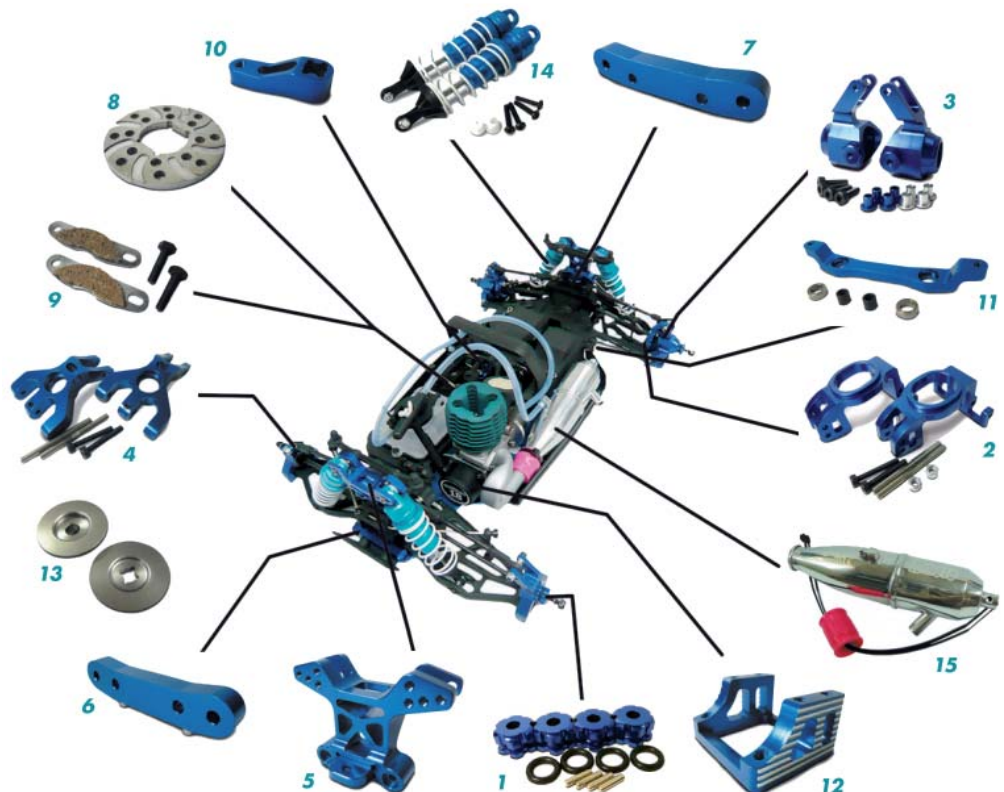

Bestell-Nr. 650567
Karosserie Buggy MXB pink

Bestell-Nr. 650568
Karosserie Buggy MXB rot

Bestell-Nr. 650569
Karosserie Buggy MXB
schwarz

Legende:

- x = Originalersatzteil
- T = Tuningteil
- Z = Zubehör