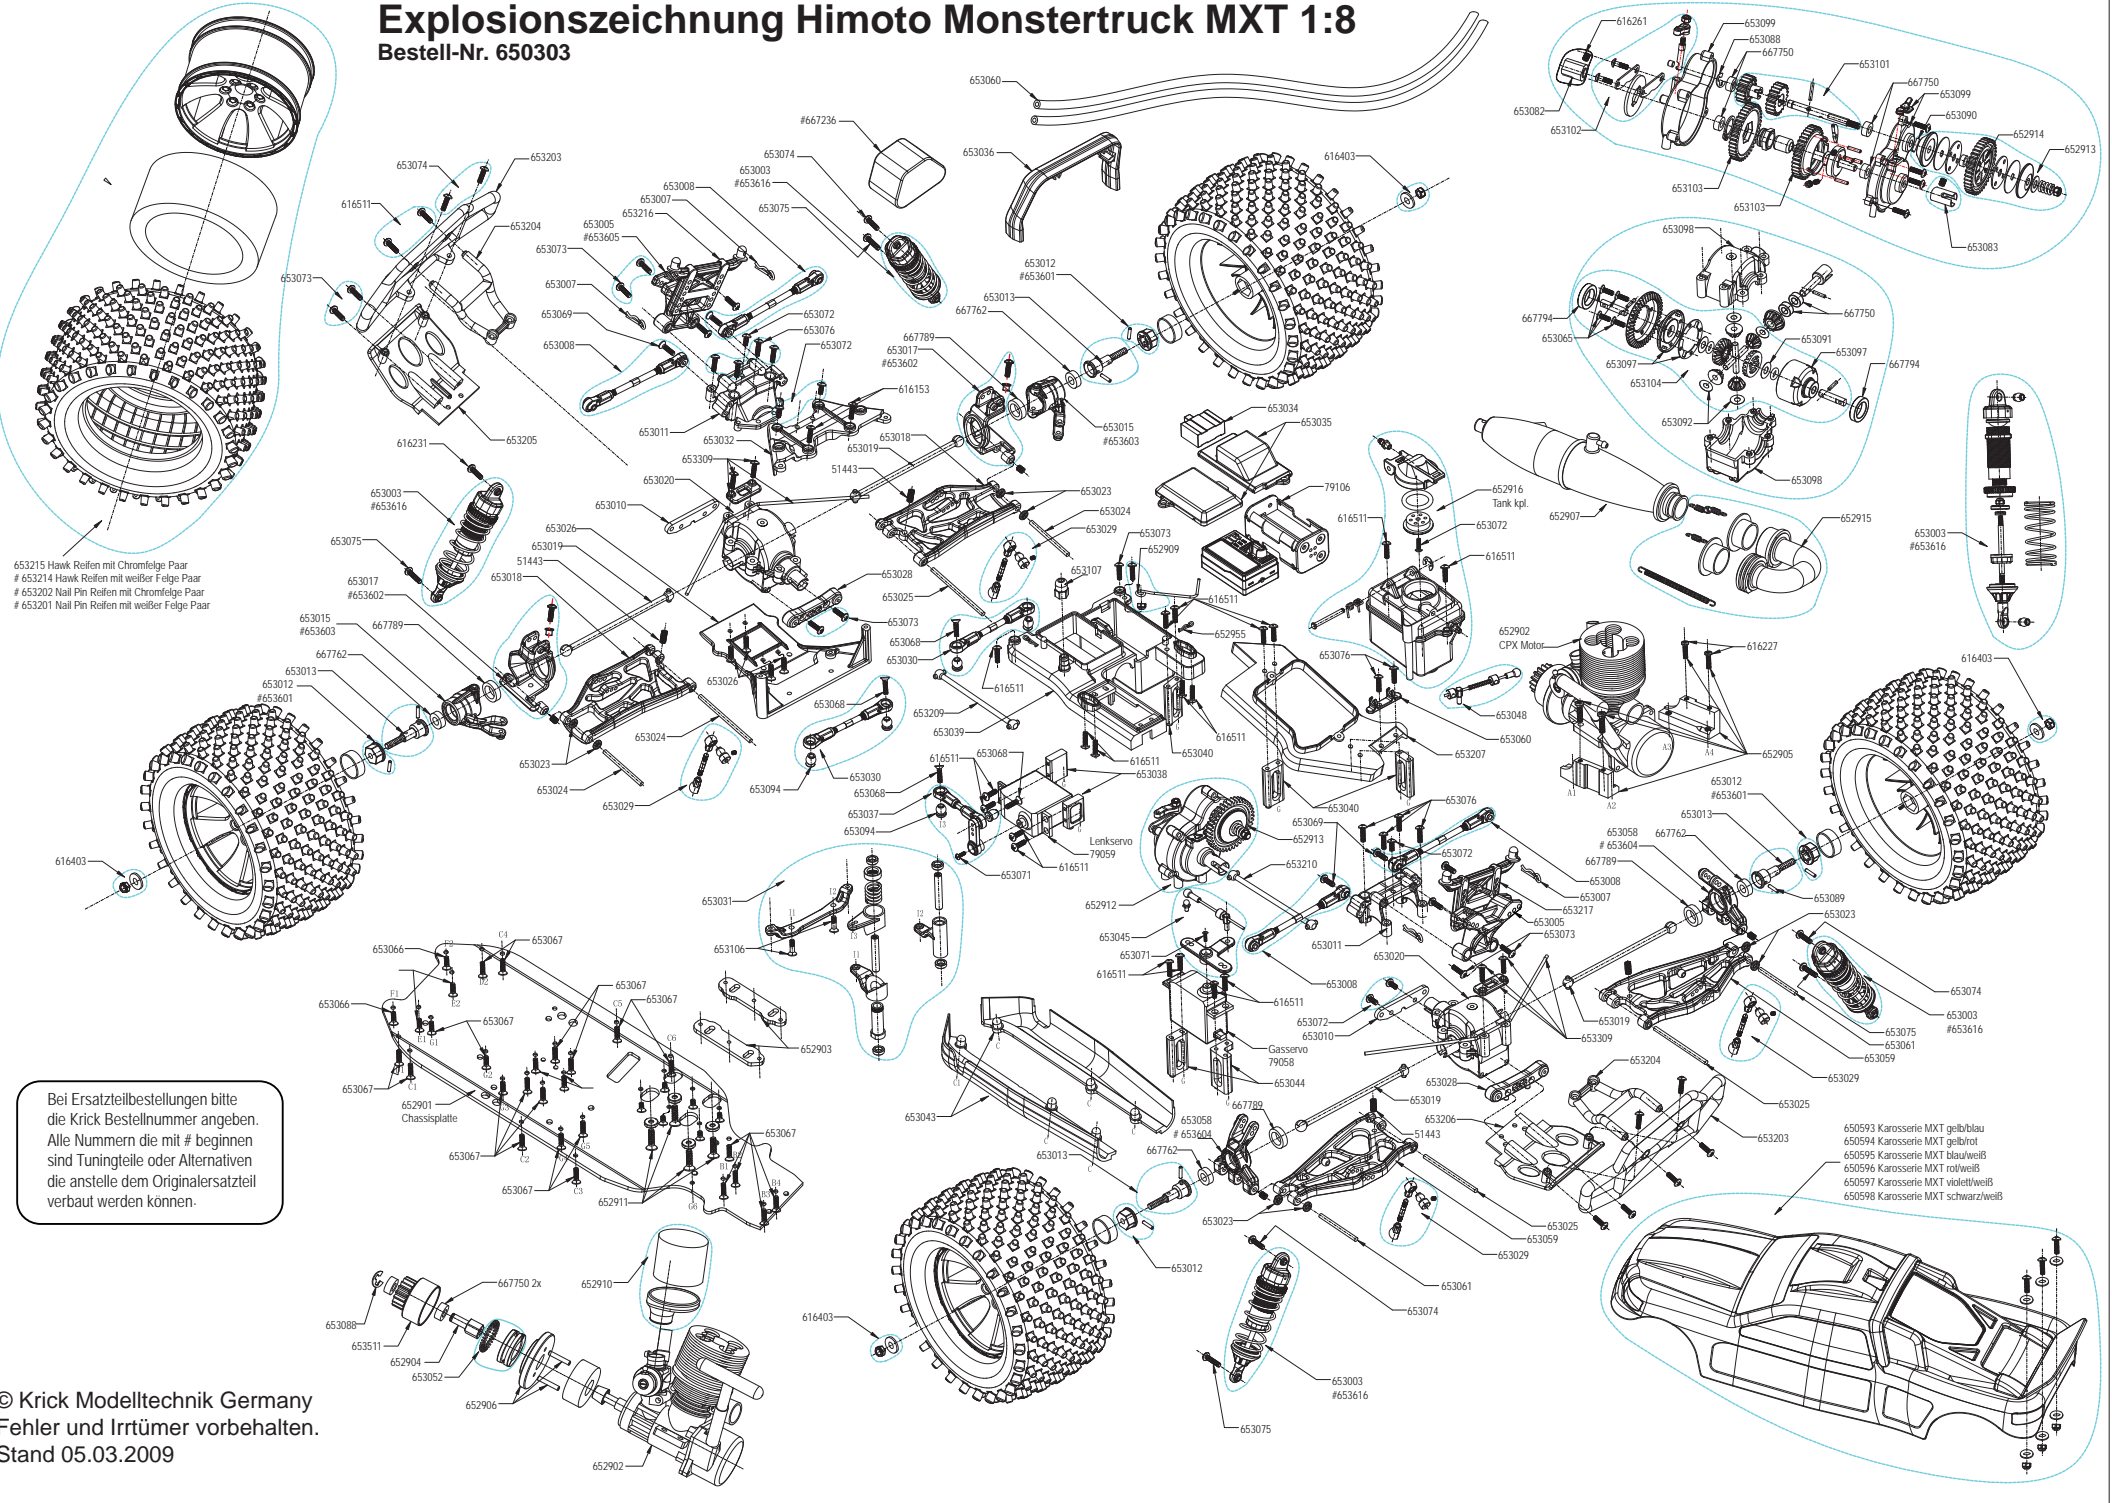

Explosionszeichnung Himoto Monstertruck MXT 1:8

Bestell-Nr. 650303

Bei Ersatzteilbestellungen bitte die Krick Bestellnummer angeben. Alle Nummern die mit # beginnen sind Tuningteile oder Alternativen die anstelle dem Originalersatzteil verbaut werden können.